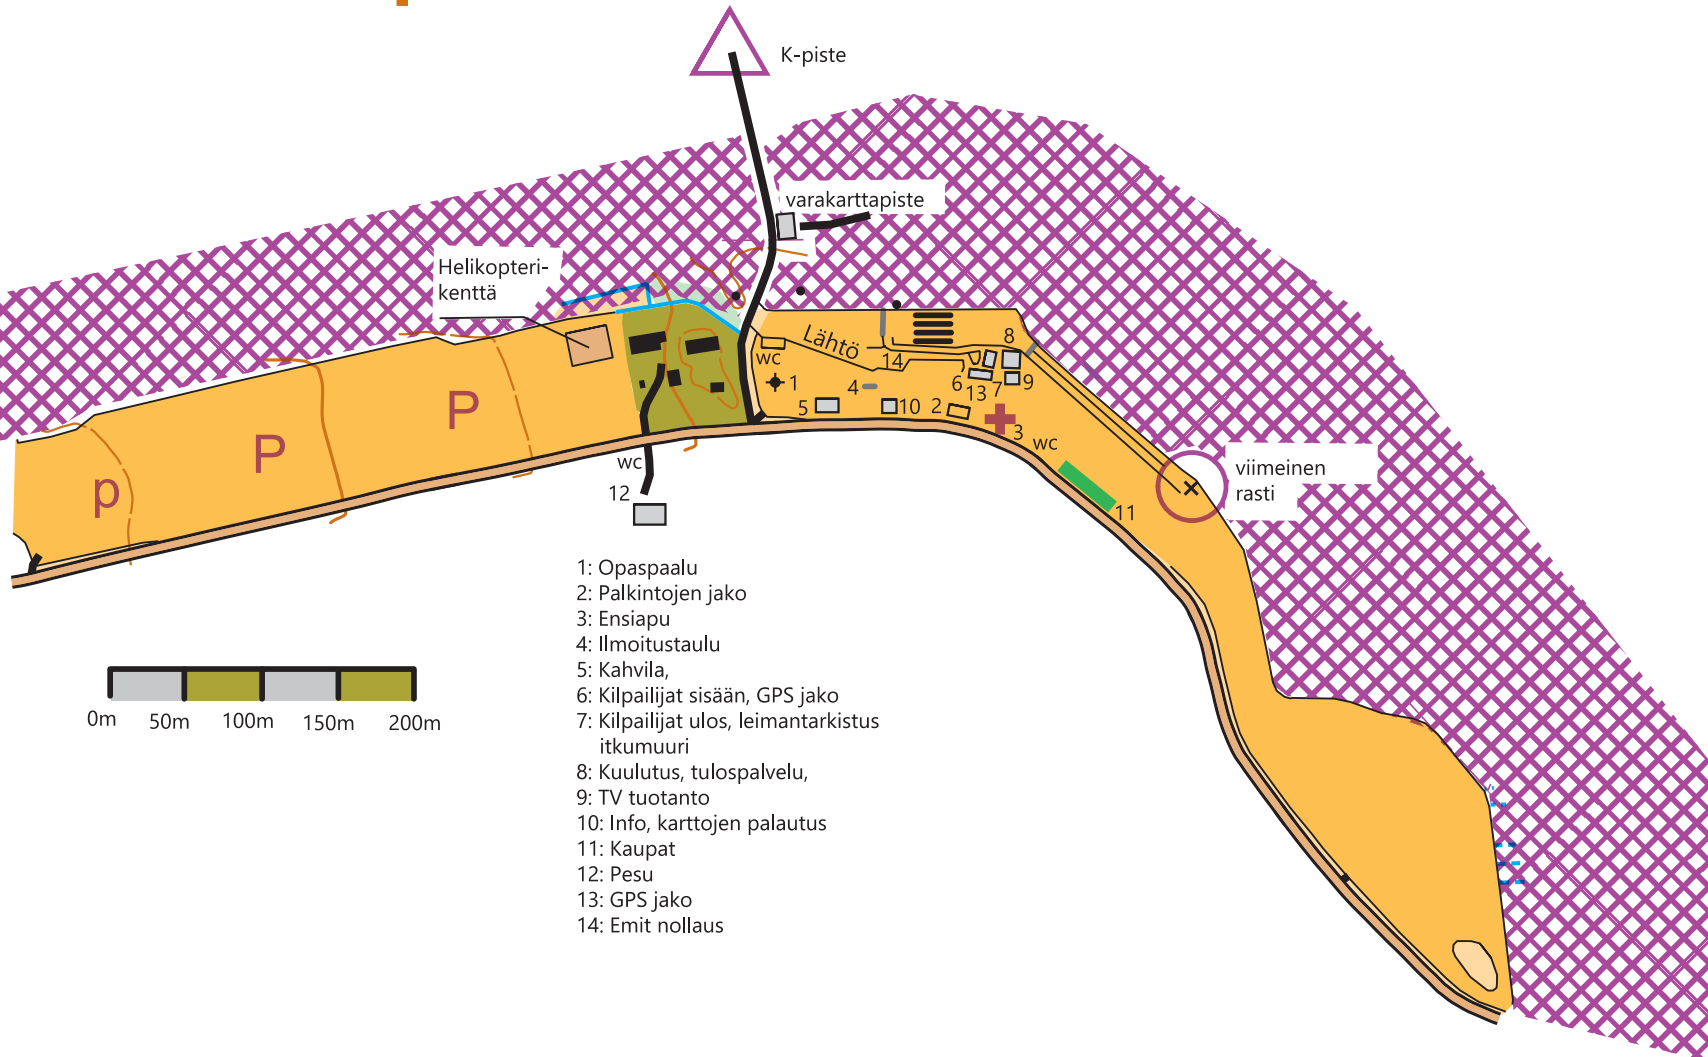

SM-Viesti 20.9.2020 kilpailukeskus

- 1: Opaspaalu
- 2: Palkintojen jako
- 3: Ensiapu
- 4: Ilmoitustaulu
- 5: Kahvila,
- 6: Kilpailijat sisään, GPS jako
- 7: Kilpailijat ulos, leimantarkistus
itkumuuri
- 8: Kuulutus, tulospalvelu,
- 9: TV tuotanto
- 10: Info, karttojen palautus
- 11: Kaupat
- 12: Pesu
- 13: GPS jako
- 14: Emit nollaus